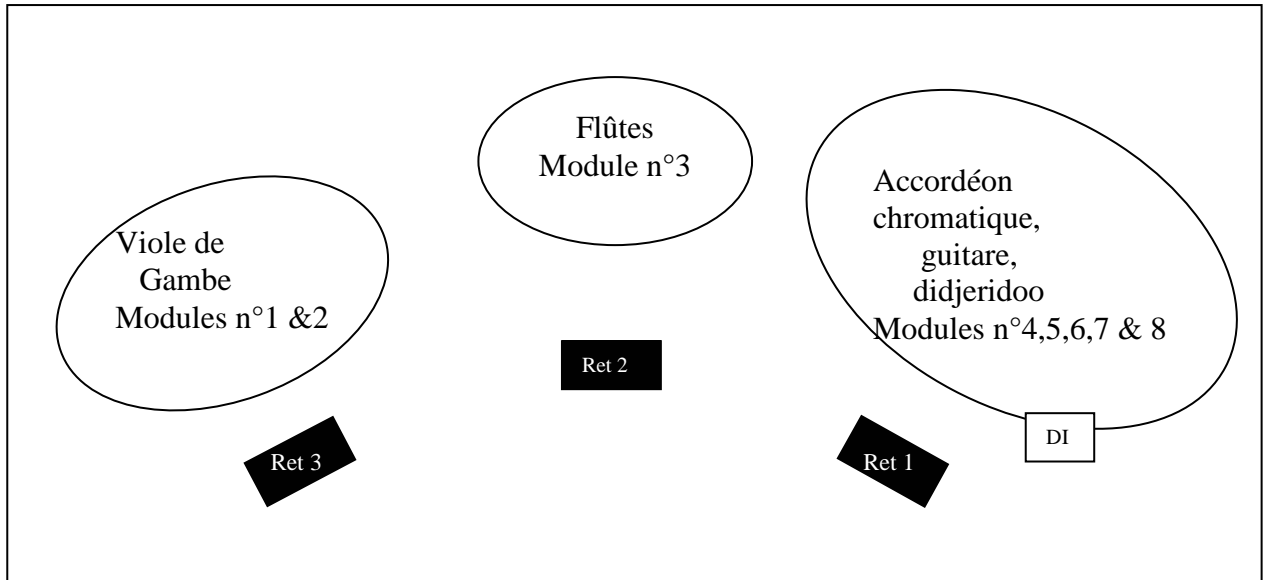

PLAN DE SCENE « LE BALUCHON »

Backstage

PATCH « LE BALUCHON »

N°	DESIGNATION	MICRO
1	accordéon chromatique main gauche	micro cravatte JTS CX-508
2	accordéon chromatique main droite	micro cravatte JTS CX-516
3	voix Aymerick + didjeridoo	<i>(micro + pied à fournir)</i>
4	guitare	D.I. <i>(à fournir)</i>
5	flûtes	SM58 <i>(+ pied à fournir)</i>
6	viole de gambe	statique
7	viole de gambe	cellule dynamique